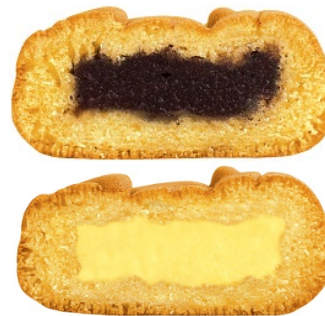

不二家 NEWS RELEASE

報道関係各位

2020年8月28日
株式会社 不二家

「ペコちゃん人形焼」は銀座三越店限定！ 「西洋菓子舗 不二家 銀座三越店」オープン

2020年9月1日(火)

株式会社不二家（本社：東京都文京区、社長：河村 宣行）より、2020年9月1日（火）にオープンする新店舗についてご案内します。

■9月1日(火)より銀座三越に「西洋菓子舗 不二家」をオープンします

2019年3月に日本橋三越本店にオープン以来多くのお客様にご来店いただき、ご好評をいただいている不二家の新業態店舗「西洋菓子舗 不二家」が、銀座三越内にオープンします。銀座三越では「西洋菓子舗 不二家」定番の「プレミアム生ミルクィー」や「プレミアムミルクィーバターサンド」に加え、銀座三越店限定の「ペコちゃん人形焼」を販売するほか、人気の復刻レトロシリーズ新商品などを先行発売します。

つぶあん

こしあん

カスタード

※断面図 上:こしあん 下:カスタード

「ペコちゃん人形焼(つぶあん)、(こしあん)、(カスタード)」
各税込194円、6個入税込1,166円
※6個入はお好きな種類をお選びいただけます。

■秋の味覚！ 熊本県産和栗の味わいを愉しめるプレミアム商品

サクサクのクッキー生地に北海道産バター、練乳、生クリームを使用したミルクバタークリームをサンドした「プレミアムミルクバターサンド」に、熊本県産和栗クリームを使用した秋限定商品が登場します。上品な和栗の風味をお愉しみいただけます。

「プレミアムミルクバターサンド(熊本県産和栗)」
税込 216 円、9 月 1 日(火)先行発売

■復刻レトロシリーズ 瓶入りの「ポップキャンディ」が新登場

不二家の棒付きキャンディ「ポップキャンディ」を、1960～70 年代のイラストを再現しデザインした瓶に詰めた、西洋菓子舗 不二家限定の復刻商品です。瓶に描かれたペコちゃんは昭和を思い起こさせる風貌です。時を超えてよみがえる懐かしいデザインの瓶は、お菓子を食べ終わったら、保存容器や小物入れとしても使用できます。